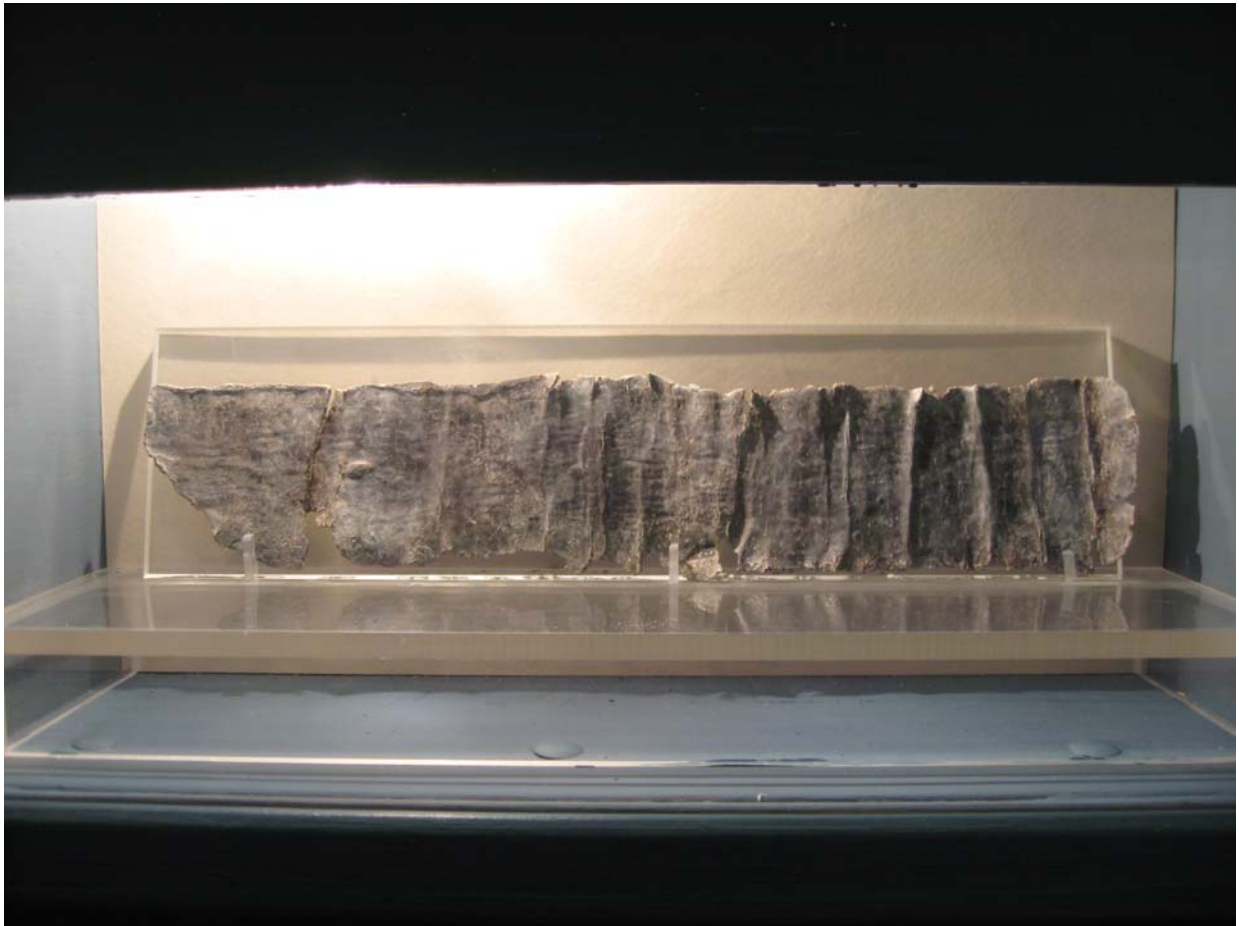

Fuente:

http://commons.wikimedia.org/wiki/File:Amulet_MS_5236,_Schoyen_Collection_Pic_01.jpg

Antiguo amuleto griego MS 5236 en el que se invoca al dios Febo Apolo. Data del s. VI a.C.

Inscripción 2.- Tablilla de maldición de Pella

Autor de la foto: Filos96, Wikimedia Commons.

Fuente:

http://commons.wikimedia.org/wiki/File:Pella_lead_tablet_%28katadesmos%29_4th_Century.JPG (Dominio público)

Tablilla de maldición de Pella, Cementerio del Agora, conservada en el Museo de Pella, del s. IV a.C.